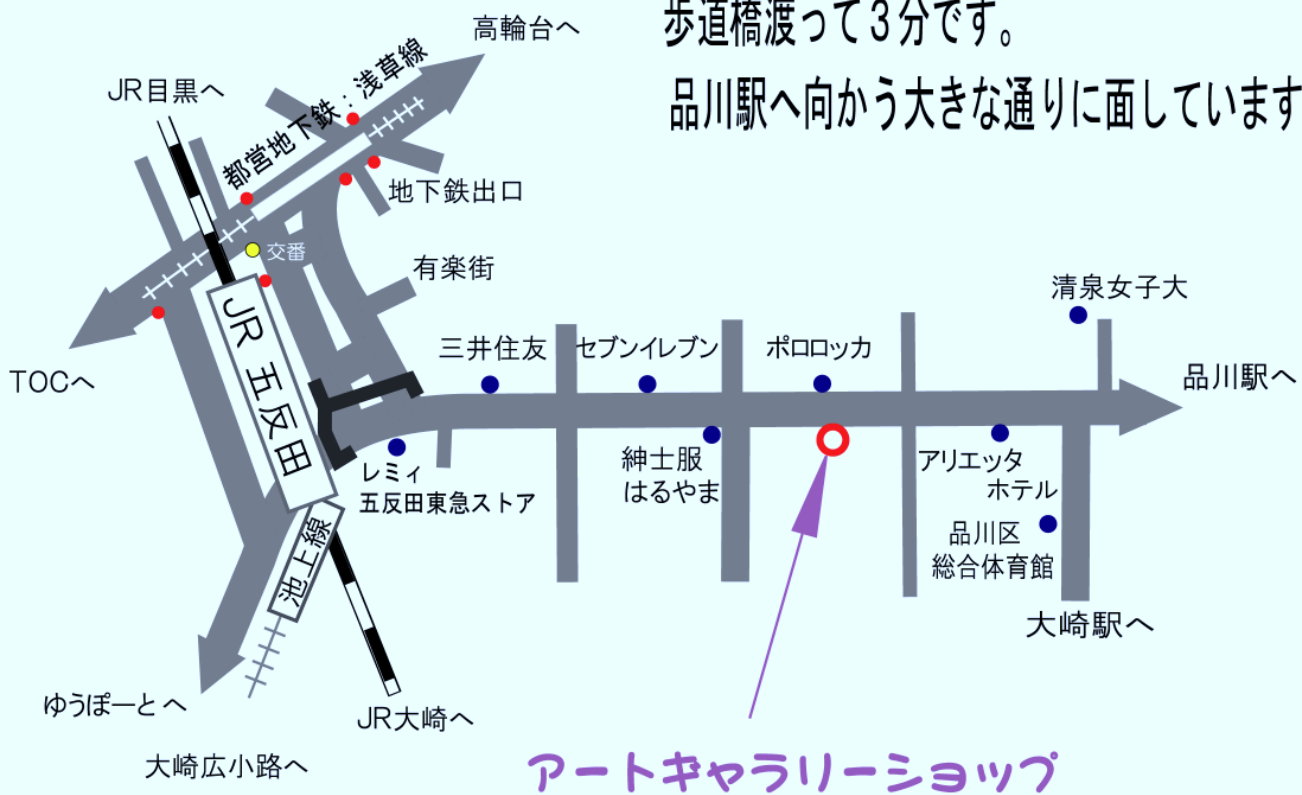

アートギャラリーショップ

手作り猫雑貨

むらさきぐも

ネコモコの実店舗への

五反田駅からの地図

JR五反田駅の東口を出て、
歩道橋渡って3分です。
品川駅へ向かう大きな通りに面しています。

アートギャラリーショップ

むらさきぐも